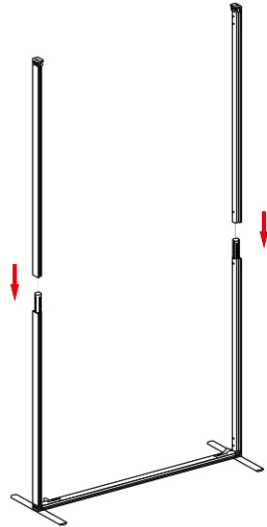

SEGO40 SETUP MANUAL

Vertical Profile Top

Vertical Profile Bottom

Horizontal Profile

Mid Pole

Foot

Bag

SEGO40 SETUP MANUAL

①

③

②

④

SEGO40 SETUP MANUAL

⑤

⑦

⑥