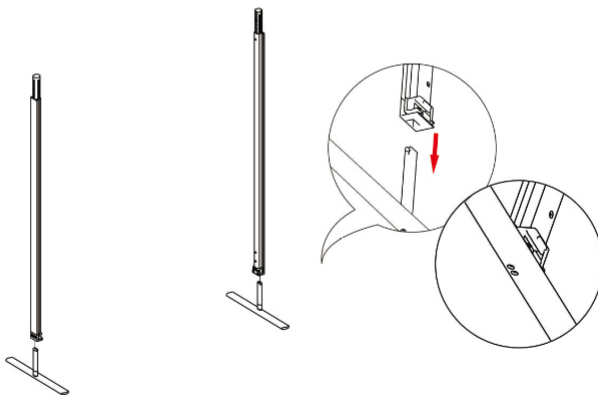

SEGO40 SETUP MANUAL

①

③

②

④