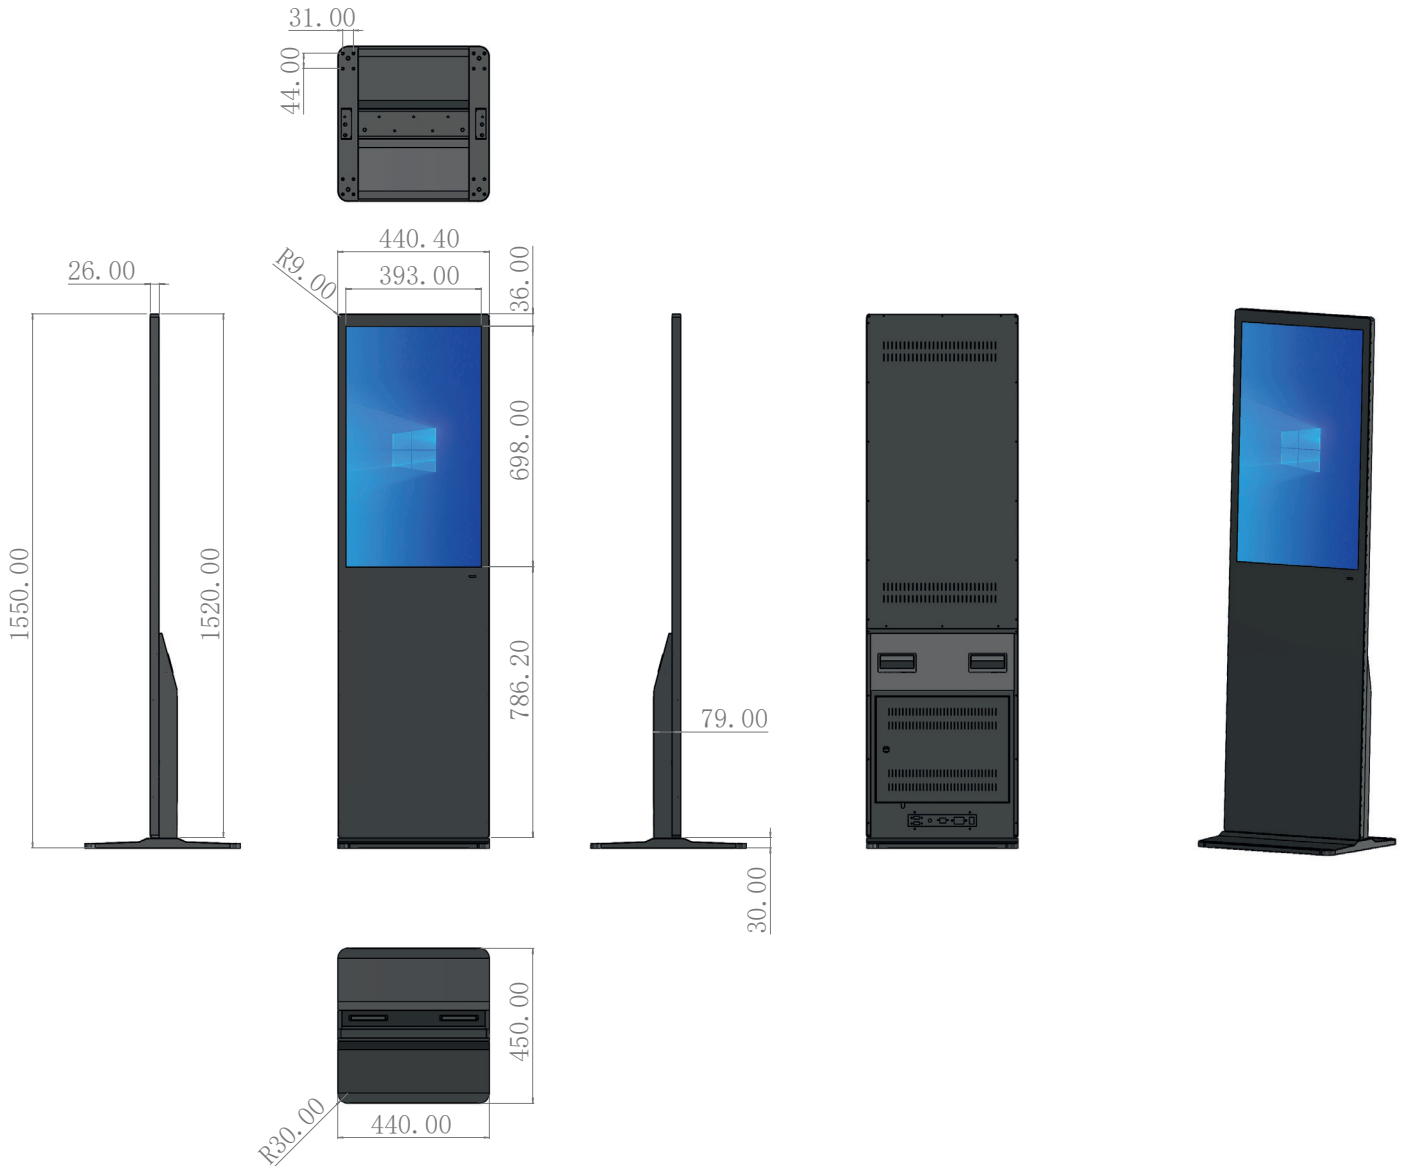

3. Technische Zeichnungen und Maßangaben

Dieser Entwurf ist Eigentum der Firma omnia concepts GmbH & Co. KG und unterliegt den Bestimmungen des Urheberrechts. Diese Zeichnungen dürfen ohne ausdrückliche Erlaubnis der Firma omnia concepts GmbH & Co. KG vervielfältigt oder weitergegeben werden.