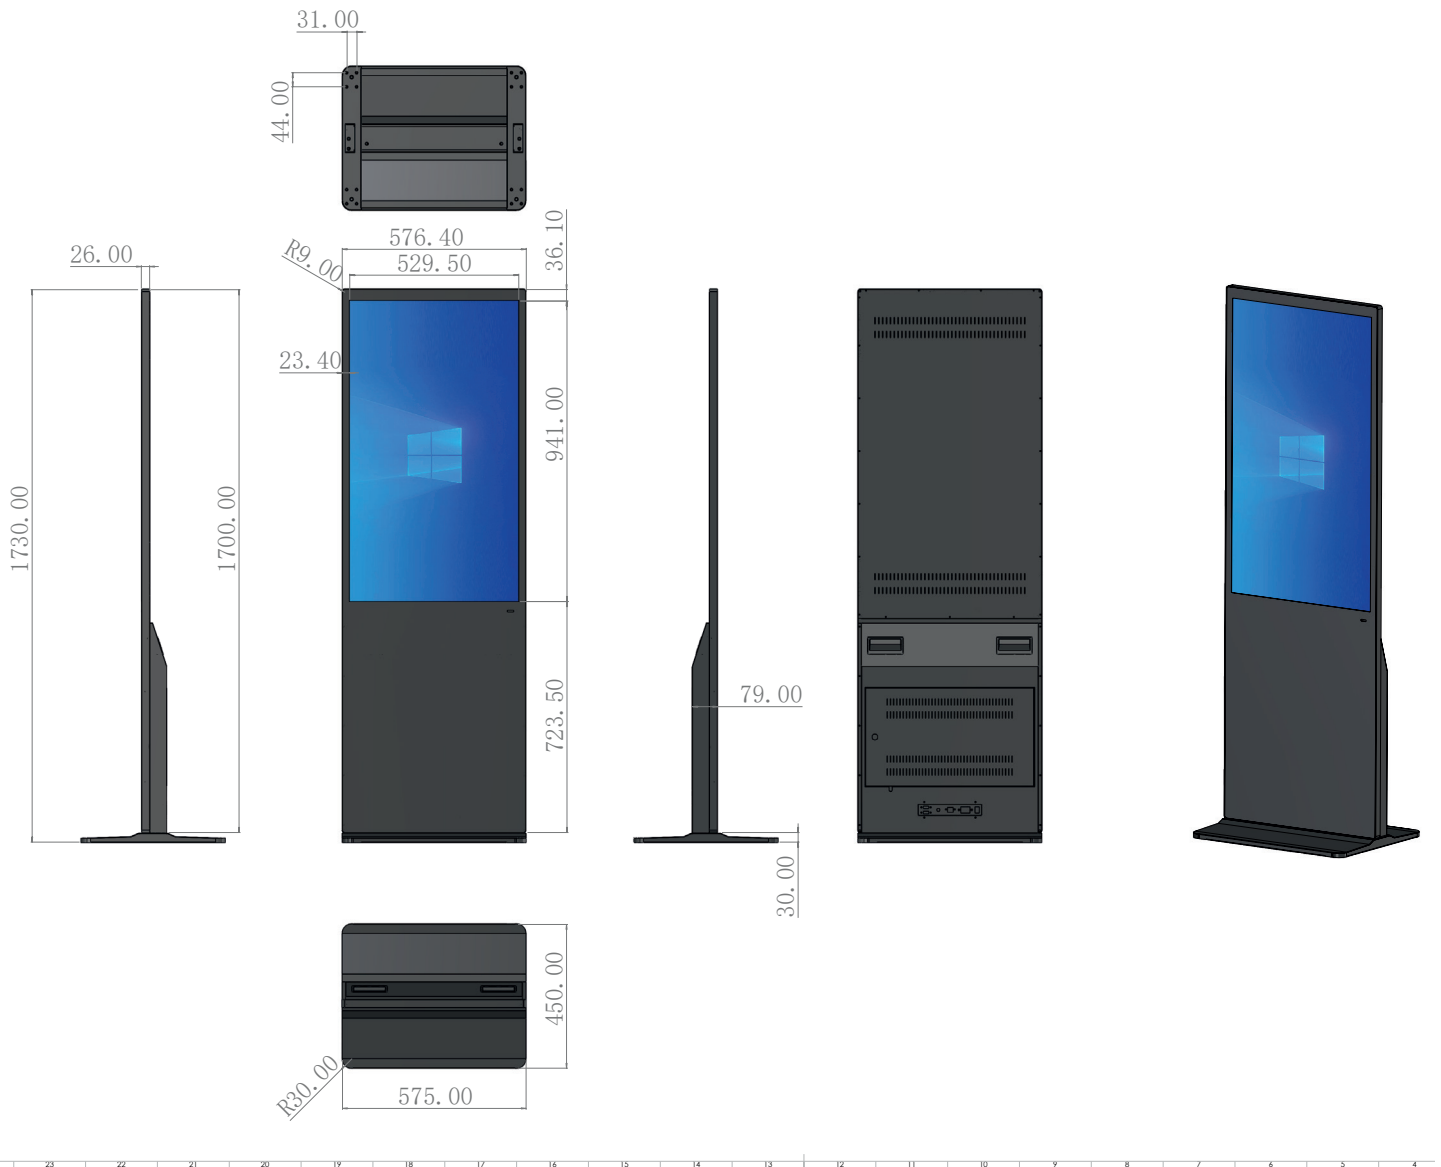

3. Technische Zeichnungen und Maßangaben

Dieser Entwurf ist Eigentum der Firma omnia concepts GmbH & Co. KG und unterliegt den Bestimmungen des Urheberrechts. Diese Zeichnungen dürfen ohne ausdrückliche Erlaubnis der Firma omnia concepts GmbH & Co. KG vervielfältigt oder weitergegeben werden.