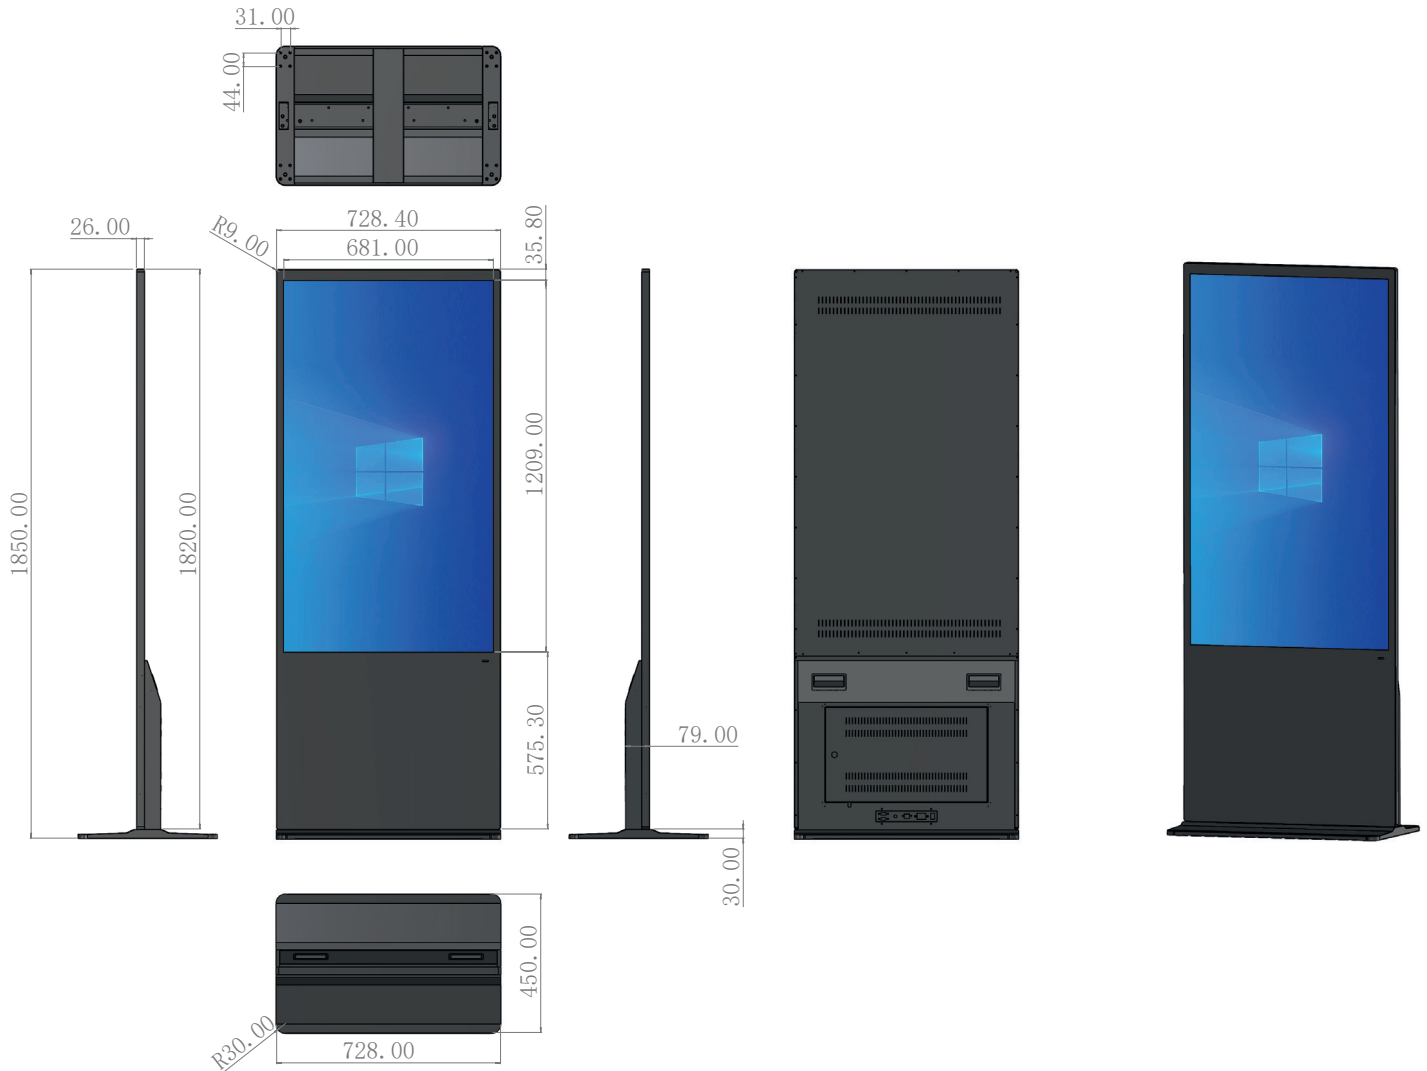

3. Technische Zeichnungen und Maßangaben

Dieser Entwurf ist Eigentum der Firma omnia concepts GmbH & Co. KG und unterliegt den Bestimmungen des Urheberrechts. Diese Zeichnungen dürfen ohne ausdrückliche Erlaubnis der Firma omnia concepts GmbH & Co. KG vervielfältigt oder weitergegeben werden.