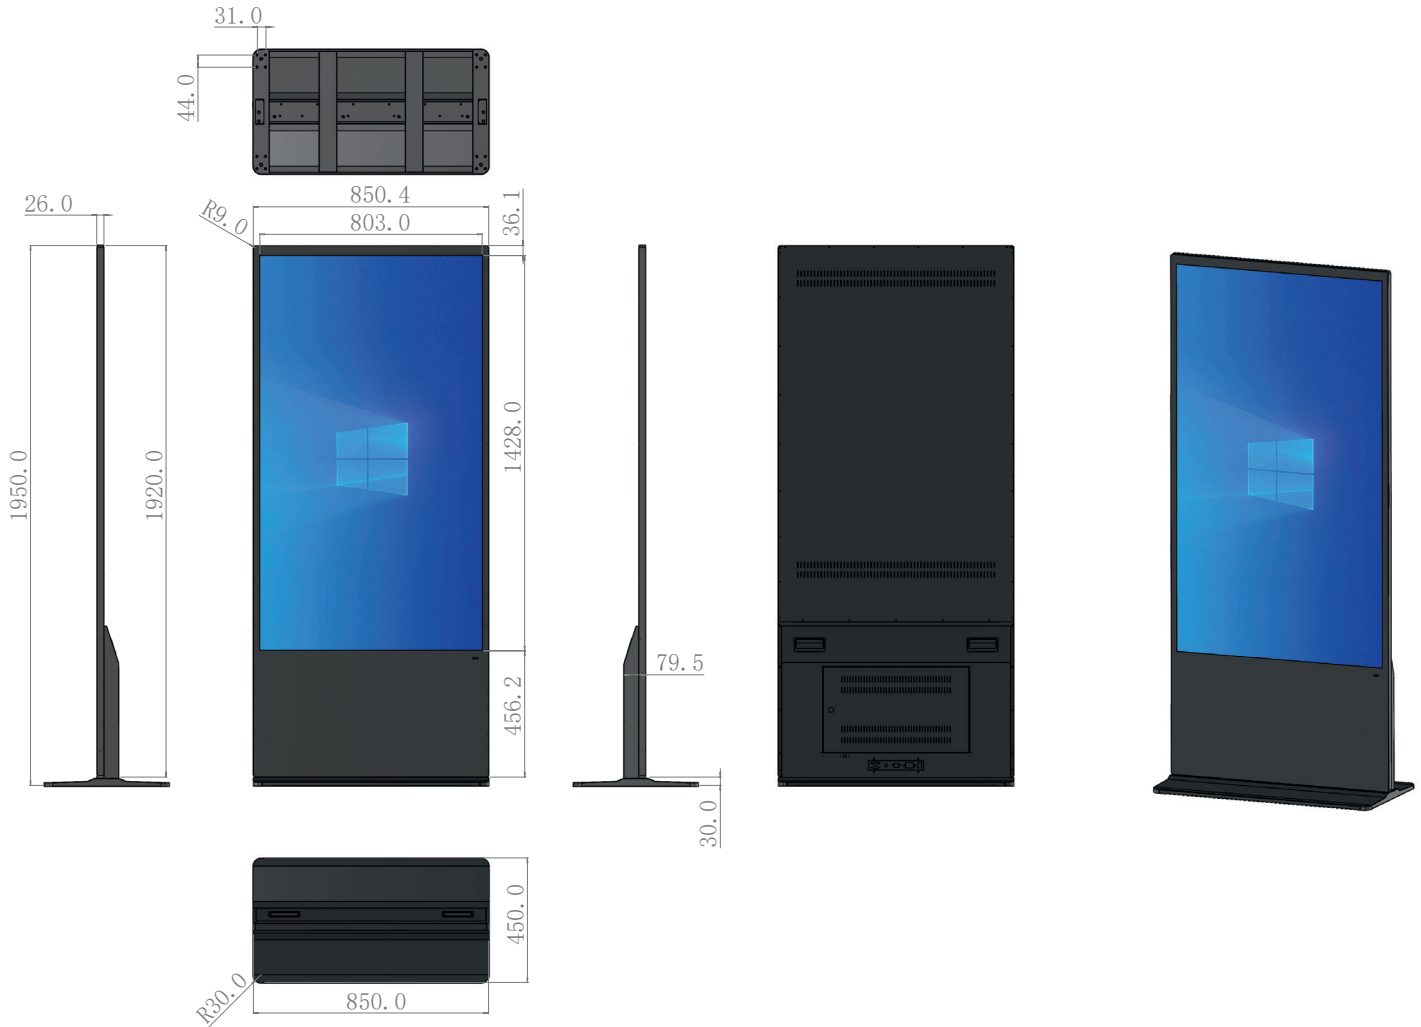

3. Technische Zeichnungen und Maßangaben

Dieser Entwurf ist Eigentum der Firma omnia concepts GmbH & Co. KG und unterliegt den Bestimmungen des Urheberrechts. Diese Zeichnungen dürfen ohne ausdrückliche Erlaubnis der Firma omnia concepts GmbH & Co. KG vervielfältigt oder weitergegeben werden.